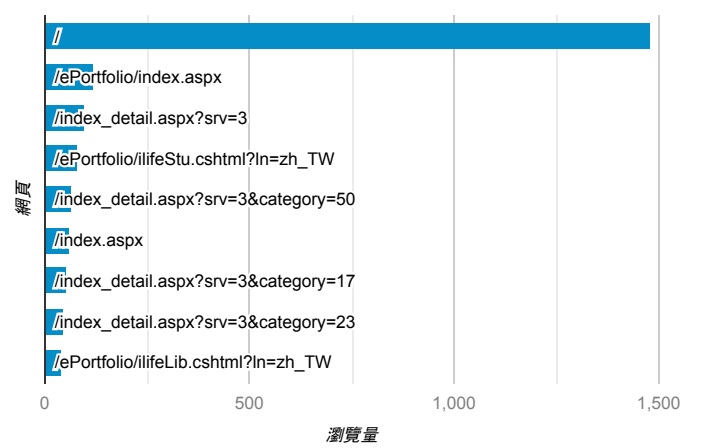

報表03_內容

2019年5月6日 - 2019年5月12日

所有使用者
100.00% 個工作階段

網頁載入平均需時 (秒)

網頁載入平均需時 (秒)和瀏覽量 (依 網頁 分組)

網頁	平均網頁載入時間 (秒)	瀏覽量
/index_detail_share.aspx?id=BAFA2249D5DA9A27	4.79	1
/index_detail.aspx?srv=3&category=50	3.93	66
/ePortfolio/index.aspx?In=zh_TW	3.06	1
/ePortfolio/index_detail.aspx?srv=3	3.06	18
/index_detail_share.aspx?id=A68B8F2C44B8A5D0	3.06	2
/index.aspx	2.91	61
/index_detail_share.cshhtml?id=EA4A0CD7B9E8AD8E	2.71	3
/index_detail.aspx?srv=3&category=23	2.60	47
/	2.55	1,482
/index_detail.aspx?srv=3	2.42	96

瀏覽量 (依網頁分組)

造訪和新造訪率 (依 關鍵字 分組)

關鍵字	工作階段	新工作階段百分比
(not provided)	702	76.50%

網頁載入平均需時 (秒) (依瀏覽器分組)

瀏覽器	平均網頁載入時間 (秒)
Samsung Internet	4.79
Safari	2.72
Chrome	2.35
Edge	1.71