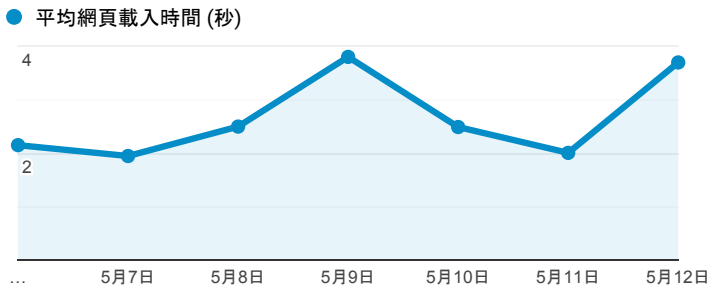

報表03_內容

2019年5月6日 - 2019年5月12日

所有使用者
100.00% 個工作階段

網頁載入平均需時 (秒)

網頁載入平均需時 (秒)和瀏覽量 (依 網頁 分組)

網頁	平均網頁載入時間 (秒)	瀏覽量
/index_detail_share.aspx?id=BAFA2249D5DA9A27	4.79	1
/index_detail.aspx?srv=3&category=50	3.93	66
/ePortfolio/index.aspx?In=zh_TW	3.06	1
/ePortfolio/index_detail.aspx?srv=3	3.06	18
/index_detail_share.aspx?id=A68B8F2C44B8A5D0	3.06	2
/index.aspx	2.91	61
/index_detail_share.cshhtml?id=EA4A0CD7B9E8AD8E	2.71	3
/index_detail.aspx?srv=3&category=23	2.60	47
/	2.55	1,482
/index_detail.aspx?srv=3	2.42	96

瀏覽量 (依網頁分組)

造訪和新造訪率 (依 關鍵字 分組)

關鍵字	工作階段	新工作階段百分比
(not provided)	702	76.50%

網頁載入平均需時 (秒) (依瀏覽器分組)

瀏覽器	平均網頁載入時間 (秒)
Samsung Internet	4.79
Safari	2.72
Chrome	2.35
Edge	1.71